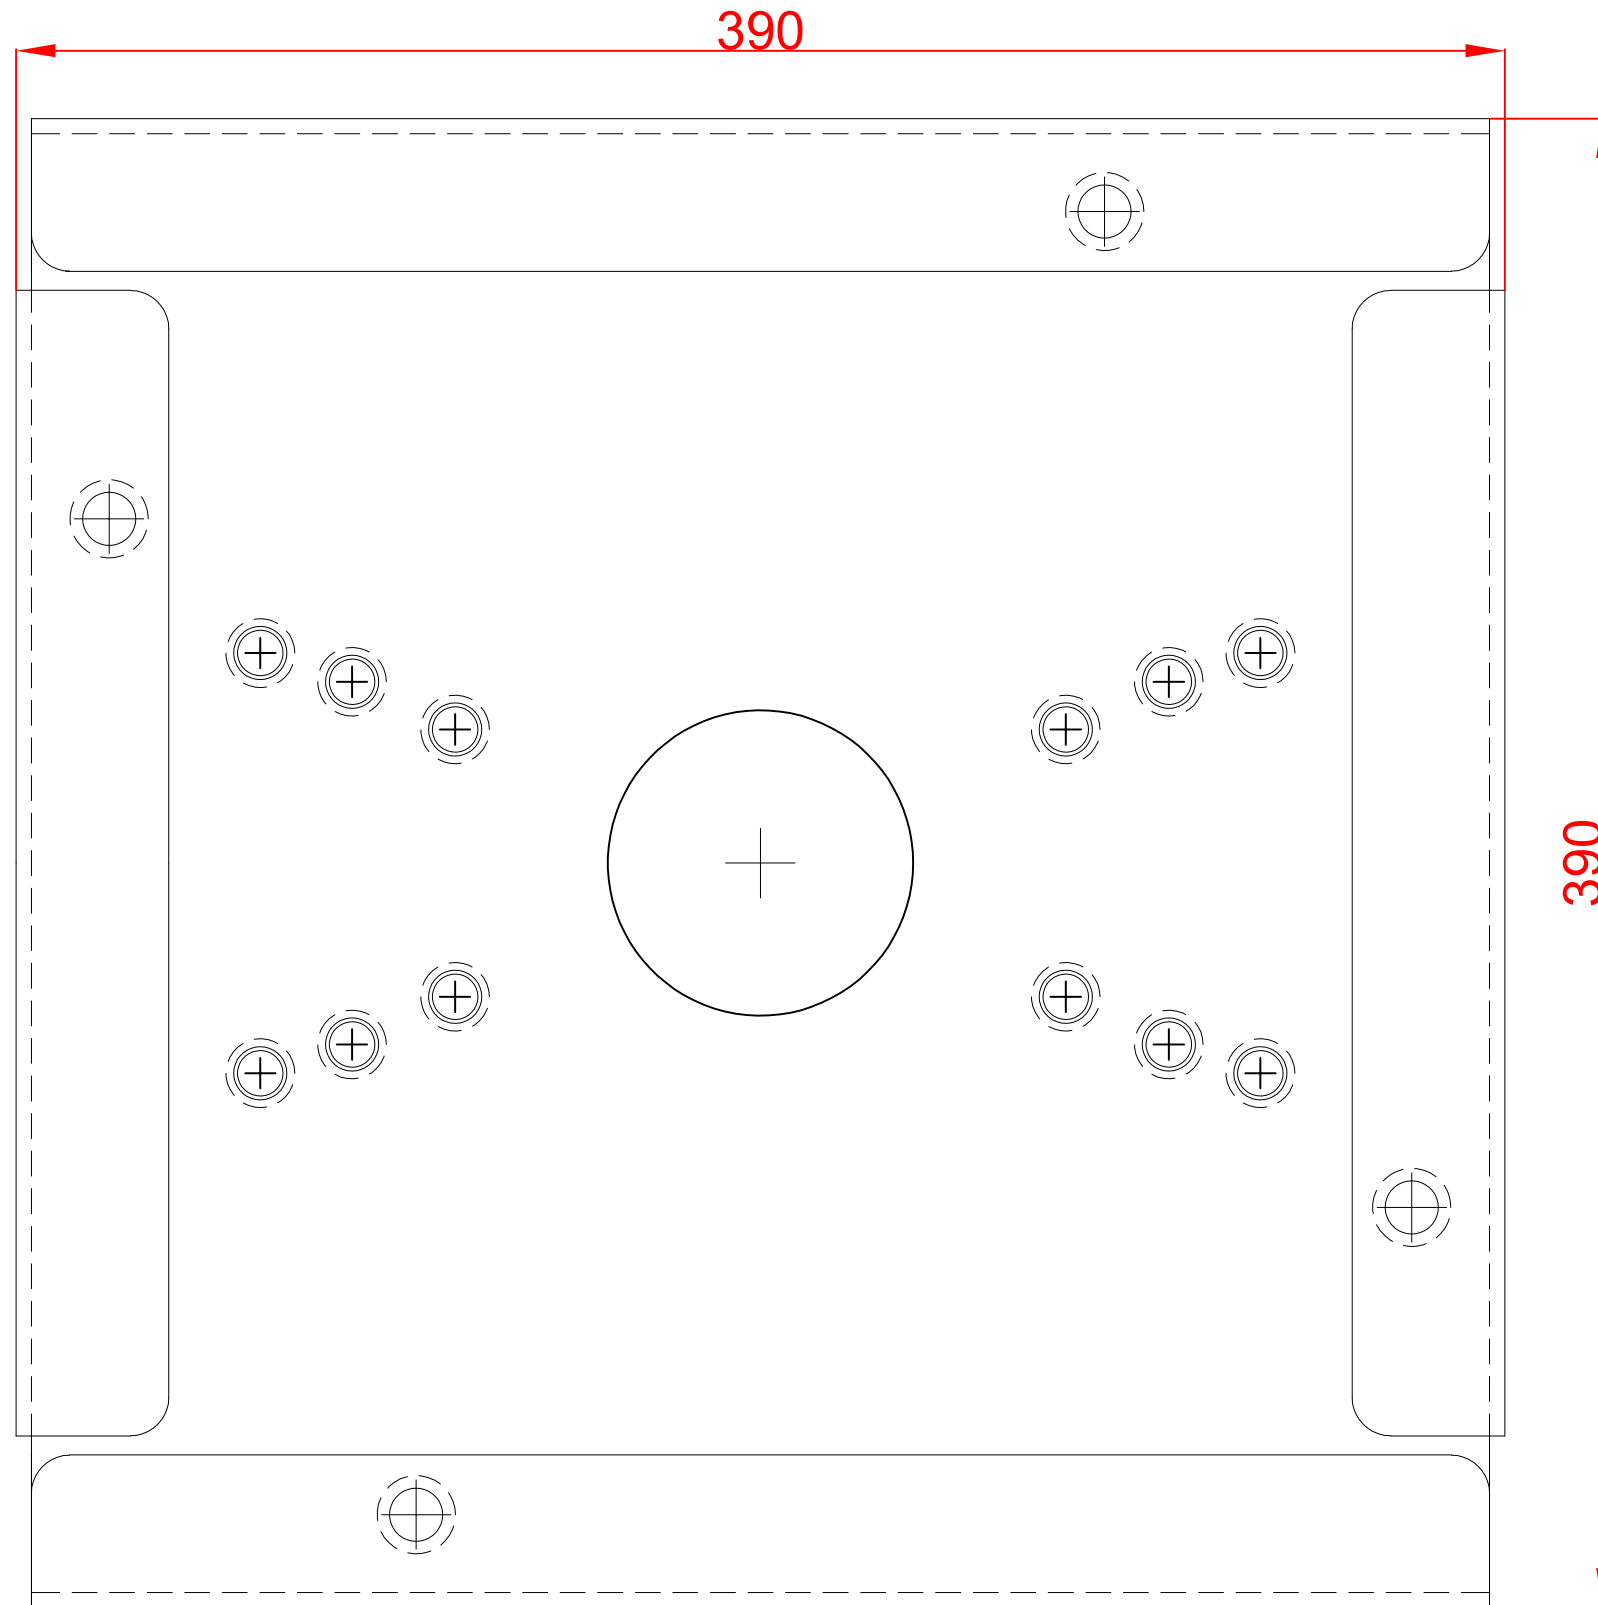

TERRASAFE-EL 250/250

Abdeckung mit Befestigungslochbild / MENNEKES

Material: Stahl, feuerverzinkt / optional: Pulverbeschichtung schwarz

Kompatible Fabrikate/Typen

Kompatible Fabrikate/Typen		
MENNEKES	BASIC S / PREMIUM S / SMART S	Ladesäule
MENNEKES	SMART N / SN	Ladesäule
MENNEKES	SMART T / ST	Ladesäule
MENNEKES	AMEDIO	Ladesäule

Abbildung beispielhaft